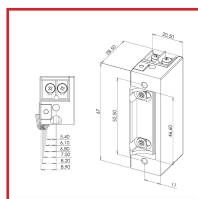

Le corps de la gâche est symétrique, elle peut par conséquent être encastrée dans la plupart des installations, que la porte s'ouvre en DIN gauche ou DIN droite.