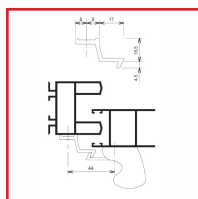

GÂCHES ÉQUERRE EN APPLIQUE - SORGHO

DESSCRIPTIF

Gâches équerre pour fermetures en applique de la série Sorgho .

Hauteur : 70 ou 120 mm.

Entraxe : 50 ou 90 mm.

Fixation par vis non fournies.

DETAILS

Finition en blanc pur brillant, noir foncé mat, brun mat ou gris alu mat.

| Code | Hauteur | Entraxe | Caractéristiques | Finition |
|--------|---------|---------|---------------------------------------|-------------------------------|
| 348620 | 70 mm | 50 mm | Pour fermetures Sorgho hauteur 92 mm | Blanc pur brillant (RAL 9010) |
| 349235 | 70 mm | 50 mm | Pour fermetures Sorgho hauteur 92 mm | Gris alu mat (RAL 9006) |
| 348621 | 120 mm | 90 mm | Pour fermetures Sorgho hauteur 142 mm | Blanc pur brillant (RAL 9010) |
| 349236 | 120 mm | 90 mm | Pour fermetures Sorgho hauteur 142 mm | Gris alu mat (RAL 9006) |
| 349239 | 120 mm | 90 mm | Pour fermetures Sorgho hauteur 142 mm | Noir foncé mat (RAL 9005) |