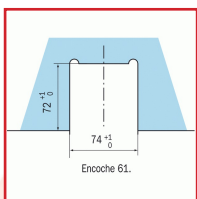

### DESSCRIPTIF

Serrure basse avec cylindre à 2 entrées de clé. Pour porte en verre trempé de 10 mm. Montage sur encoche 61. Pêne monobloc avec bague anti-sciage. A cylindre profil européen panneton DIN (norme DIN 18254). Livré avec 1 gâche plate et 3 clés.