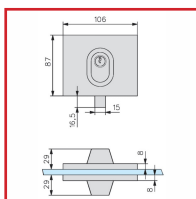

### DESSCRIPTIF

Serrure basse avec cylindre à 2 entrées de clé. Pour porte en verre trempé de 10 mm. Montage sur encoche 61. Pêne monobloc avec bague anti-sciage. A cylindre profil européen panneton DIN (norme DIN 18254). Livré avec 1 gâche plate et 3 clés.

### DETAILS

Charnière et pièce de fixation finition chromé brillant - Bouton finition chromé mat.

Télécharger la fiche sur la série 1358

Code	Modèle	Finition
306745	1358.00.0	Laiton poli
306746	1358.30.0	Chromé brillant
306747	1358.31.0	Chrome mat