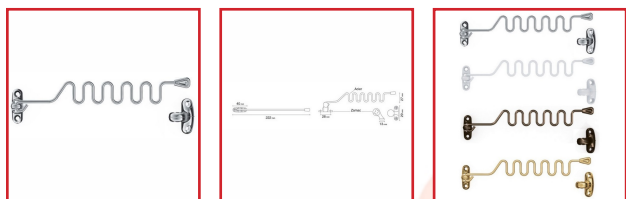

ENTREBÂILLEUR DE FENÊTRE - SAIRPENTIN

DESRIPTIF

Facile à installer, cet entrebâilleur garantit un blocage parfait et assure l'aération en évitant les courants d'air.

Se pose sur une fenêtre à 2 vantaux.

Pour fenêtre en bois, PVC et alu.

Système de fil à ressort avec 5 positions d'entrebâillement.

Livré avec vis de fixation.

DETAILS

En Zamak - Finition argent, blanc ou bronze - Sécurité condamnation possible avec cadenas (non fourni).

Code	Modèle	Finition
162050	E1	Chromé
162050A	E1B	Blanc
162051	E2	Doré
162052	E3	Bronze vieilli