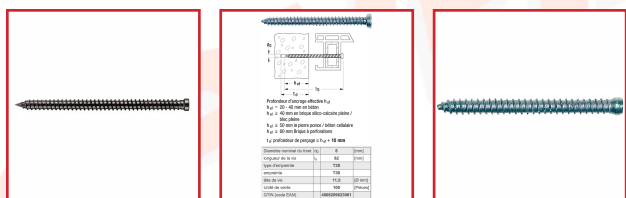

VIS BÉTON FFS ET FFSZ

DESRIPTIF

Permettent la fixation de menuiseries extérieures sans risque de déformation des profilés. Le filetage traversant le dormant et la maçonnerie assure le maintien à distance du cadre dormant. Les vis FFS de grande longueur permettent une fixation précise, même pour un espace cadre-support important. A utiliser dans : Béton, brique pleine, parpaing silico-calcaire plein, brique creuse, parpaing silico-calcaire creux, pierre ponce, béton cellulaire, pierre naturelle. Disponibles en têtes fraisées pour menuiseries Alu et PVC (à couvrir par un cache) et en têtes cylindriques réduites pour les menuiseries bois (à noyer puis à recouvrir par mastic ou lasure).

DETAILS

Les vis FFS et FFSZ permettent la fixation de menuiseries extérieures sans risque de déformation des profilés. • Le filetage traversant le dormant et la maçonnerie assure le maintien à distance du cadre dormant. • Les vis FFS de grande longueur permettent une fixation précise, même pour un espace cadre-support important. A utiliser dans : Béton, brique pleine, parpaing silico-calcaire plein, brique creuse, parpaing silico-calcaire creux, pierre ponce, béton cellulaire, pierre naturelle. Disponibles en têtes fraisées pour menuiseries Alu et PVC (à couvrir par un cache) et en têtes cylindriques réduites pour les menuiseries bois (à noyer puis à recouvrir par